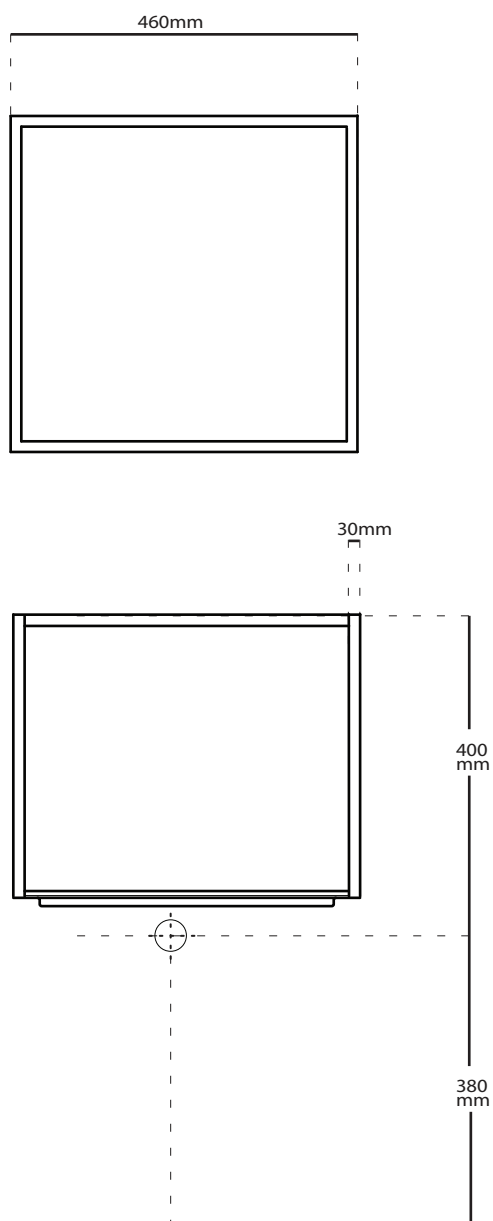

Art. **2081NE**

INFO

STRUTTURA SOTTOLAVABO
Underbasin structure

PESO **Kg 7**
Weight

REVISIONE
Silvano Mariano

DATA
16/03/18

COLORI

● **NERO OPACO**
Matt black

cod. **2081NE**

ATTENZIONE:

Galassia Spa persegue la filosofia di migliorare i prodotti aggiungendo nuovi materiali, innovazioni progettuali e tecnologie produttive. L'azienda si riserva di cambiare schede tecniche e caratteristiche di funzionamento degli articoli in ogni momento e senza necessità di preavviso. I pesi possono subire variazioni del 20%.

ATTENTION:

Galassia Spa is constantly improving its products by adding new materials, new projects and modern production technologies. The company reserves the right to change any technical specifications/ dimension and/or operating characteristics of the products at any time and without giving notice. the ceramic items weight may vary up to 20%