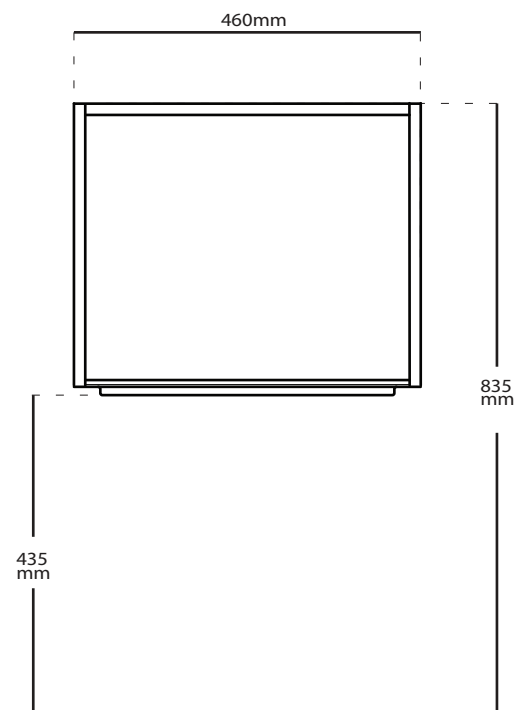

Art. **2081NE**

INFO

STRUTTURA SOTTOLAVABO
Underbasin structure

PESO **Kg 7**
Weight

REVISIONE
Silvano Mariano

DATA
16/03/18

COLORI

● **NERO OPACO**
Matt black

cod. **2081NE**

ATTENZIONE:

Galassia Spa persegue la filosofia di migliorare i prodotti aggiungendo nuovi materiali, innovazioni progettuali e tecnologie produttive. L'azienda si riserva di cambiare schede tecniche e caratteristiche di funzionamento degli articoli in ogni momento e senza necessità di preavviso. I pesi possono subire variazioni del 20%.

ATTENTION:

Galassia Spa is constantly improving its products by adding new materials, new projects and modern production technologies. The company reserves the right to change any technical specifications/ dimension and/or operating characteristics of the products at any time and without giving notice. the ceramic items weight may vary up to 20%